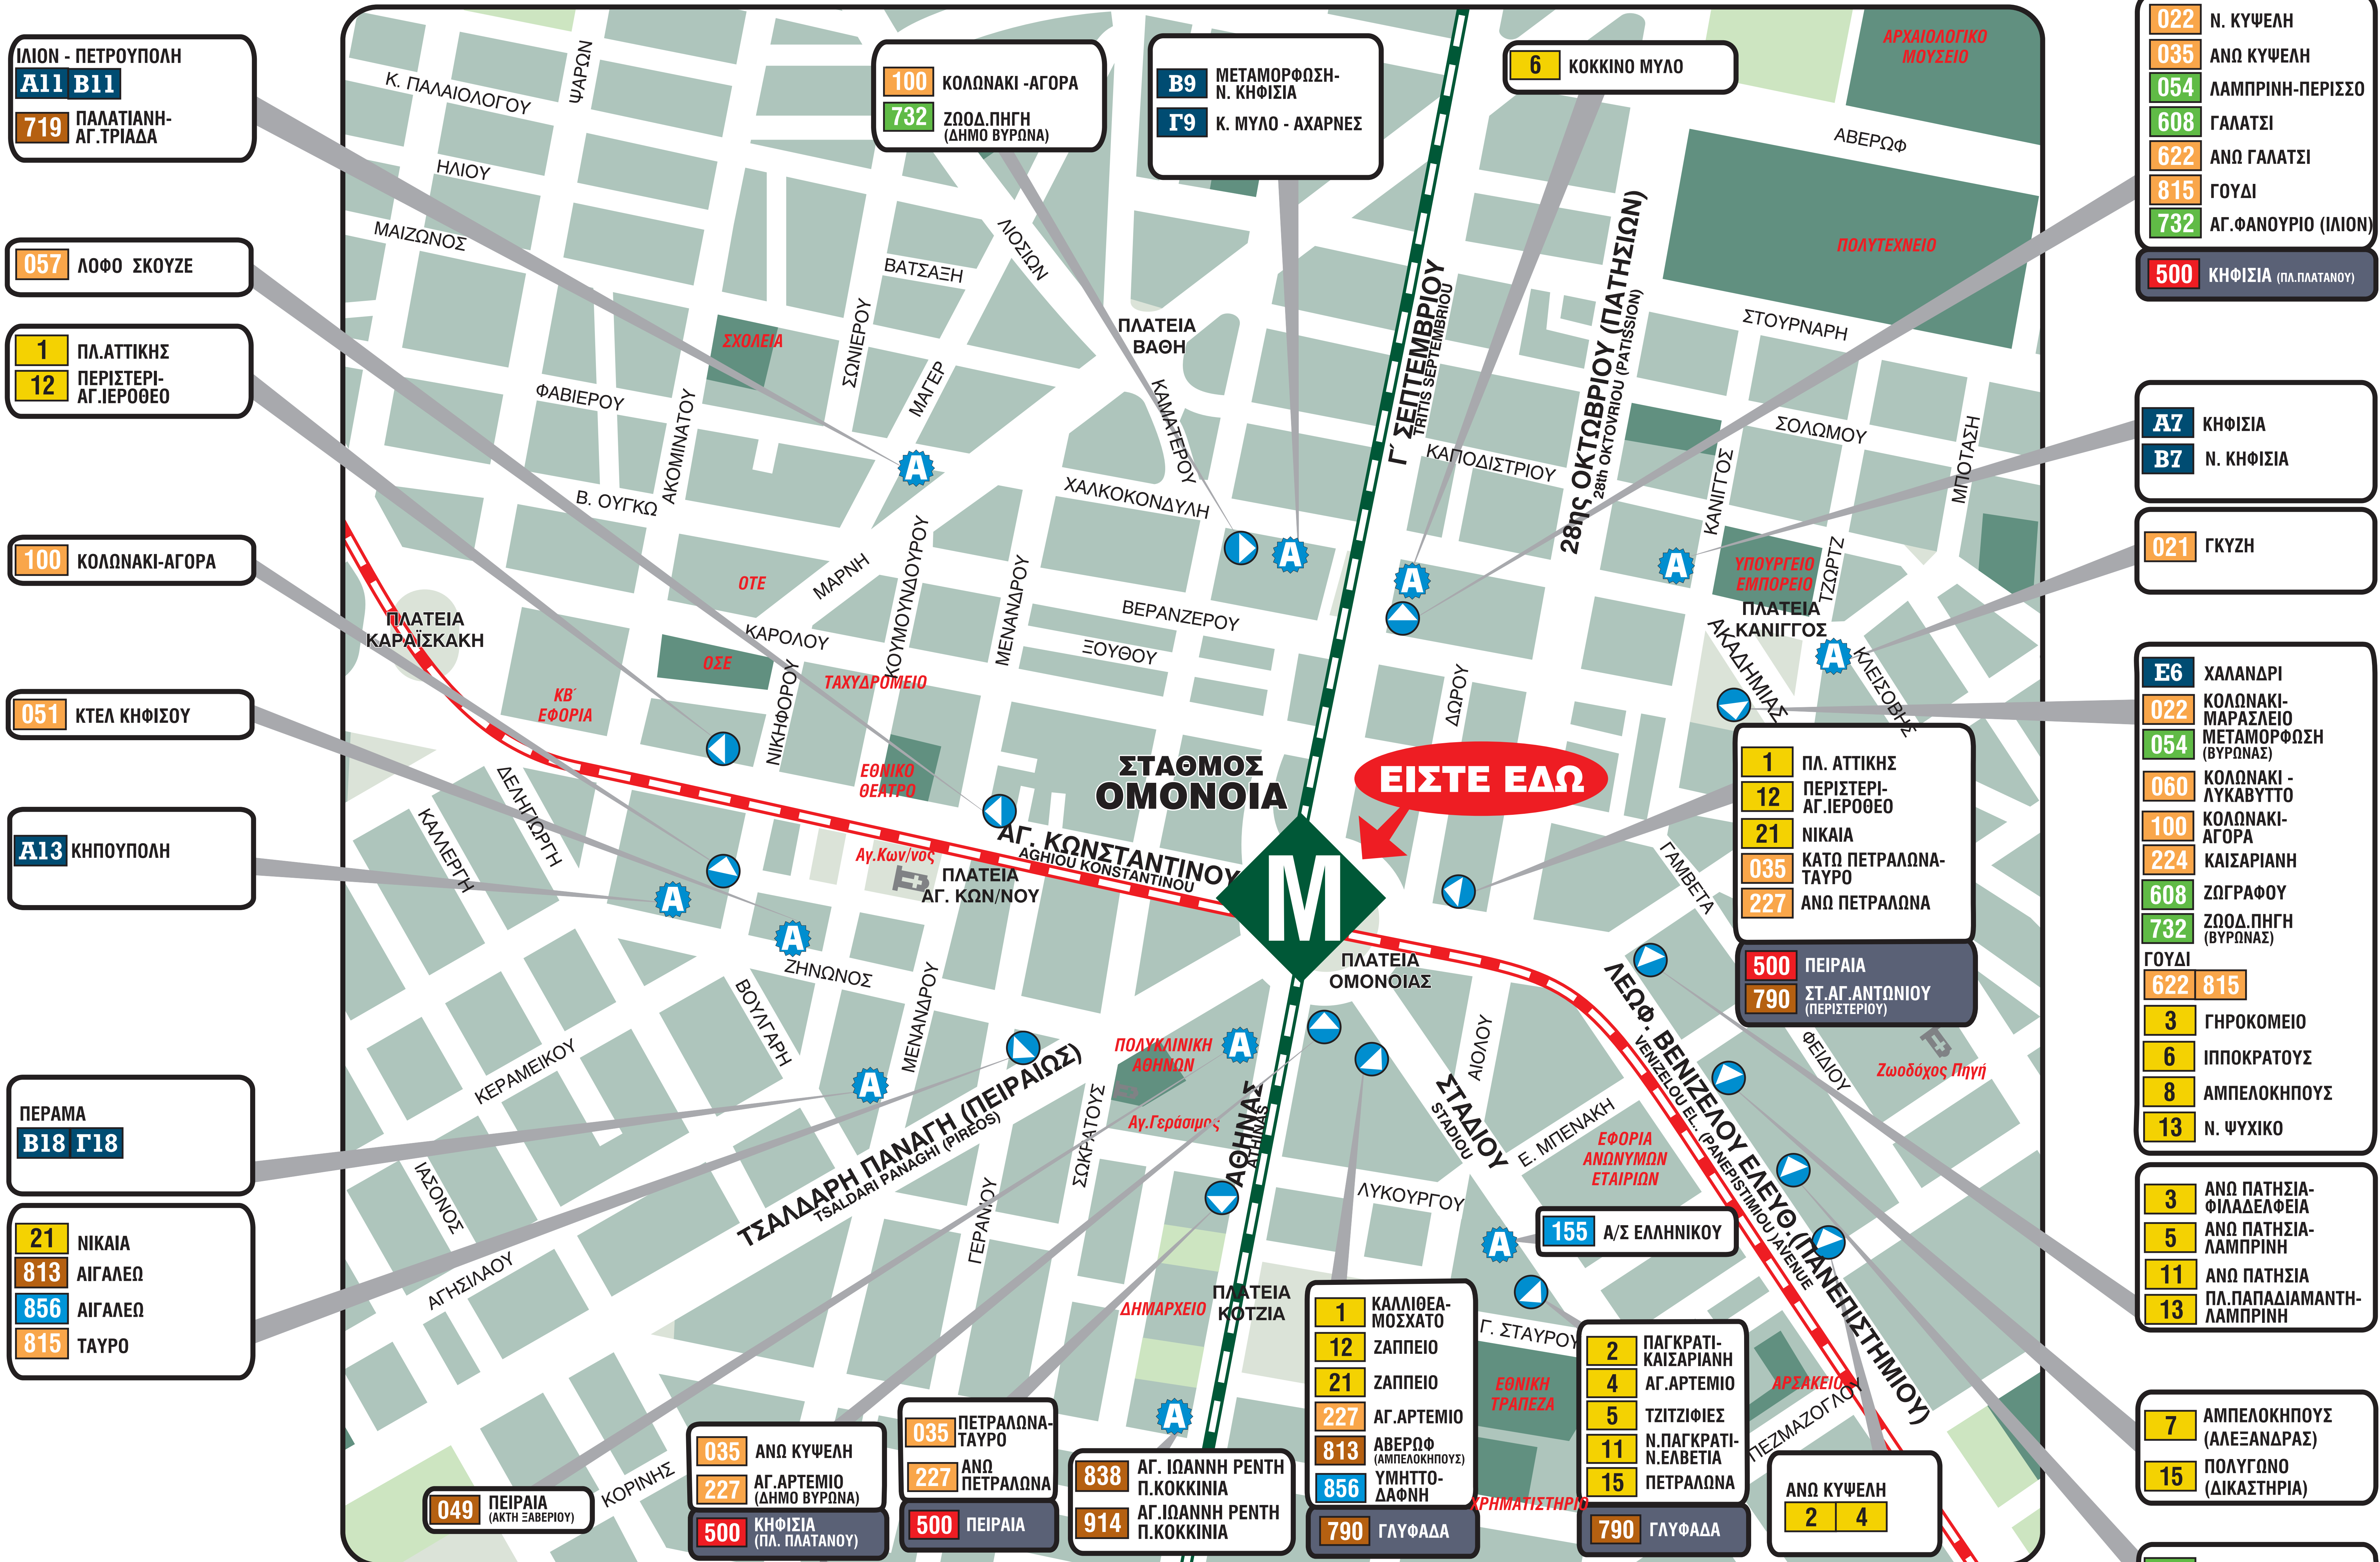

# ΣΤΑΘΜΟΣ ΟΜΟΝΟΙΑ

## ΣΤΑΣΕΙΣ ΜΕΤΕΠΙΒΙΒΑΣΗΣ ΣΕ ΛΕΩΦΟΡΕΙΑ ΚΑΙ ΤΡΟΛΛΕΥ

— ΗΣΑΦ ΓΡΑΜΜΗ 1 (ΠΕΙΡΑΙΑΣ - ΚΗΦΙΣΙΑ)    
 — ΑΤΤΙΚΟ ΜΕΤΡΟ ΓΡΑΜΜΗ 2 (ΑΓ. ΑΝΤΩΝΙΟΣ-ΑΓ.ΔΗΜΗΤΡΙΟΣ / ΑΛ.ΠΑΝΑΓΟΥΛΗΣ)

● ΠΛΗΣΙΕΣΤΗΡΗ ΣΤΟ ΣΤΑΘΜΟ ΣΤΑΣΗ ΜΕΤΕΠΙΒΙΒΑΣΗΣ    
 A ΑΦΕΤΗΡΙΑ / ΤΕΡΜΑ ΓΡΑΜΜΩΝ

500 ΝΥΧΤΕΡΙΝΗ ΕΞΥΠΗΡΕΤΗΣΗ  
00:30-04:30

**ΣΗΜΕΙΩΣΗ**

Οι ακριβείς χρόνοι δρομολογίων των ΗΣΑΦ και του ΜΕΤΡΟ είναι αναρτημένοι σε όλους τους σταθμούς.  
 Οι ακριβείς χρόνοι δρομολογίων των γραμμών λεωφορείων - τρόλλεϋ είναι αναρτημένοι σε αφητηρίες και τέρματα.